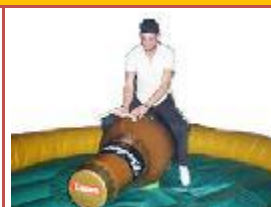

Toro Mecánico

Toro Mecánico

Es una de nuestras actividades estrella que no deja indiferente a nadie Ideal para fiestas infantiles, fiestas de adultos o familiares que igual se puede disfrutar dentro de un parque de hinchables infantiles como en una discoteca hasta el amanecer... **¡¡TÚ ELIGES!!**

NUESTROS FORMATOS

Toro Mecánico Estándar

Tabla de Surf

Tabla de Snowboard

Botellón Mecánico

Toro Mecánico Junior

¡¡Disponemos de tres aparatos en propiedad a su servicio!!

TARIFAS